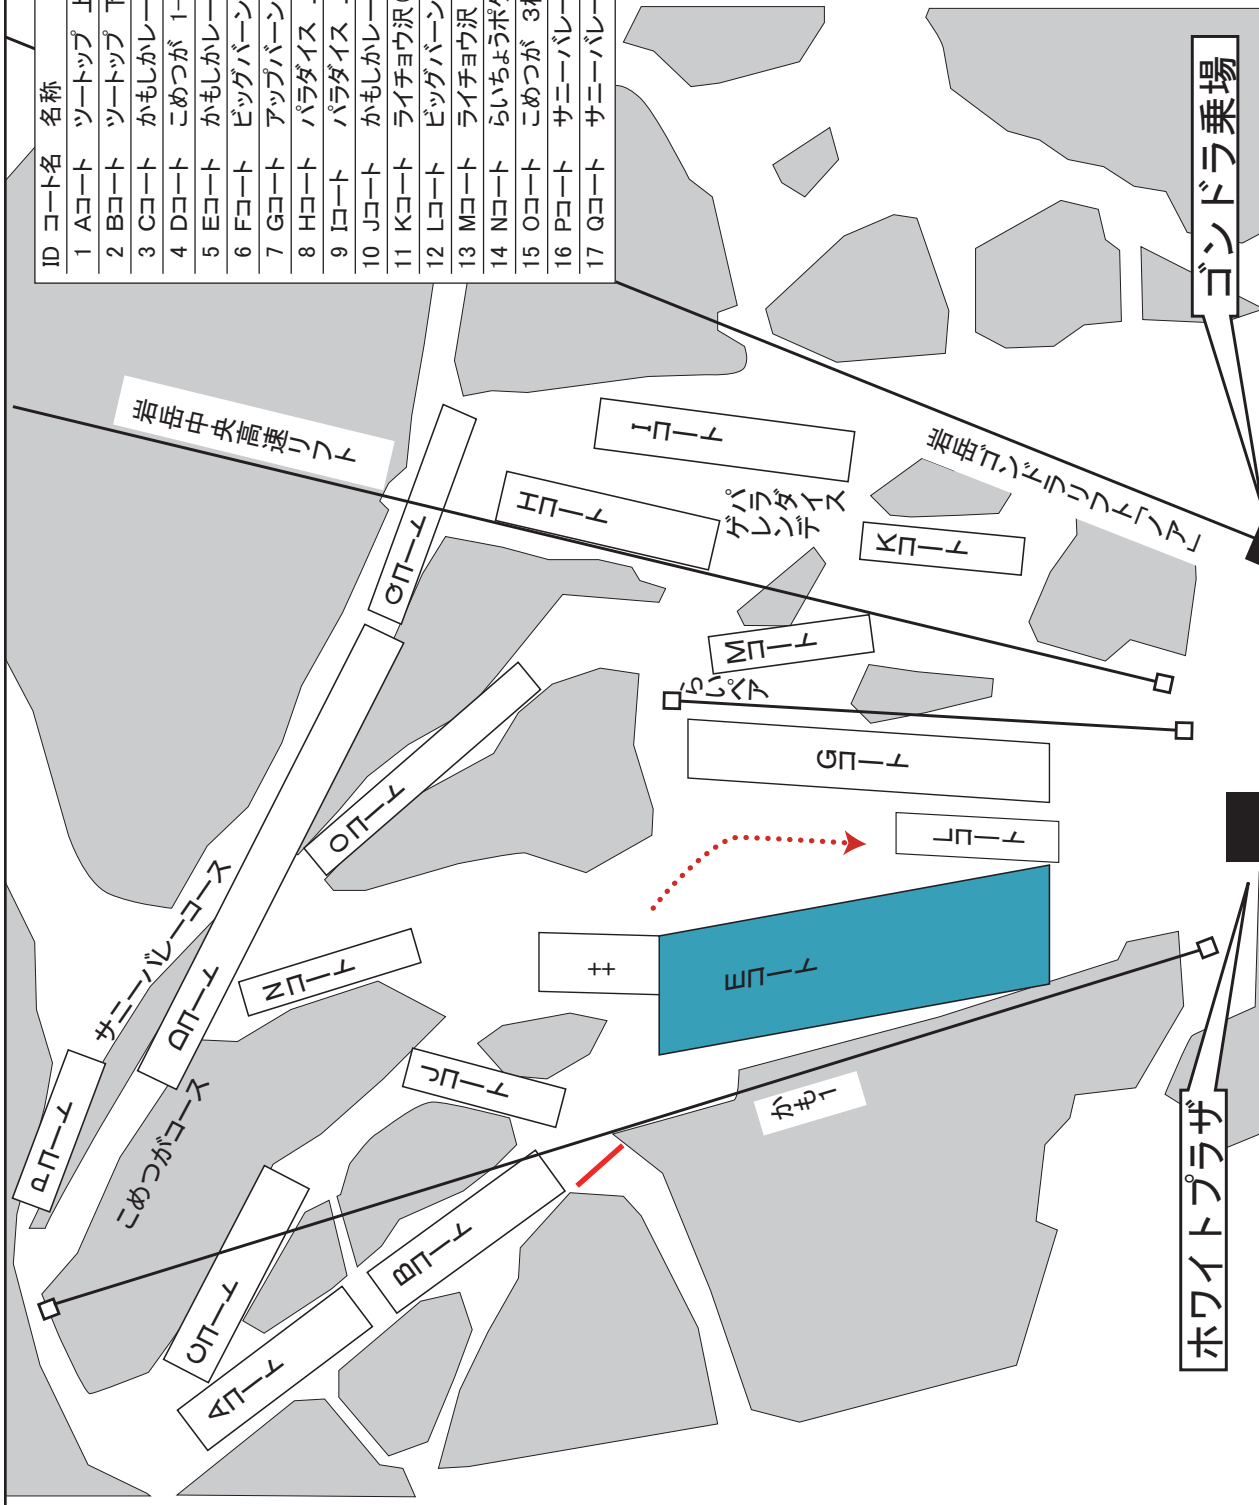

全国学生岩岳スキー大会  
基礎スキーの部

3月3日 男女団体戦・Mix

ID	コート名	名称	移動可能リフト
1	Aコート	ツートップ 上部	かも1
2	Bコート	ツートップ 下部	かも1
3	Cコート	かもしかレーシング 上部	かも1
4	Dコート	こめつが 1-2枚目	かも1
5	Eコート	かもしかレーシング 下部	かも1、らいべア、中央高速
6	Fコート	ビッグバーン	かも1、らいべア、中央高速
7	Gコート	アップバーン	かも1、らいべア、中央高速
8	Hコート	パラダイス 上部(南側)	かも1、中央高速
9	Iコート	パラダイス 上部(北側)	かも1、中央高速
10	Jコート	かもしかレーシング 中部	かも1、中央高速
11	Kコート	ライチョウ沢(北側)	かも1、らいべア、中央高速
12	Lコート	ビッグバーン	かも1、らいべア、中央高速
13	Mコート	ライチョウ沢	かも1、らいべア、中央高速
14	Nコート	らいちようポケット	かも1、中央高速
15	Oコート	こめつが 3枚目	かも1、中央高速
16	Pコート	サニーバレー 上部	かも1
17	Qコート	サニーバレー	かも1、中央高速

競技使用コート

9:00~

団体戦・Mix

アップバーン(レーシング)

サポーター導線

未定

ゴンドラ乗場

ホワイトプラザ

Student Ski Competition IWATAKE