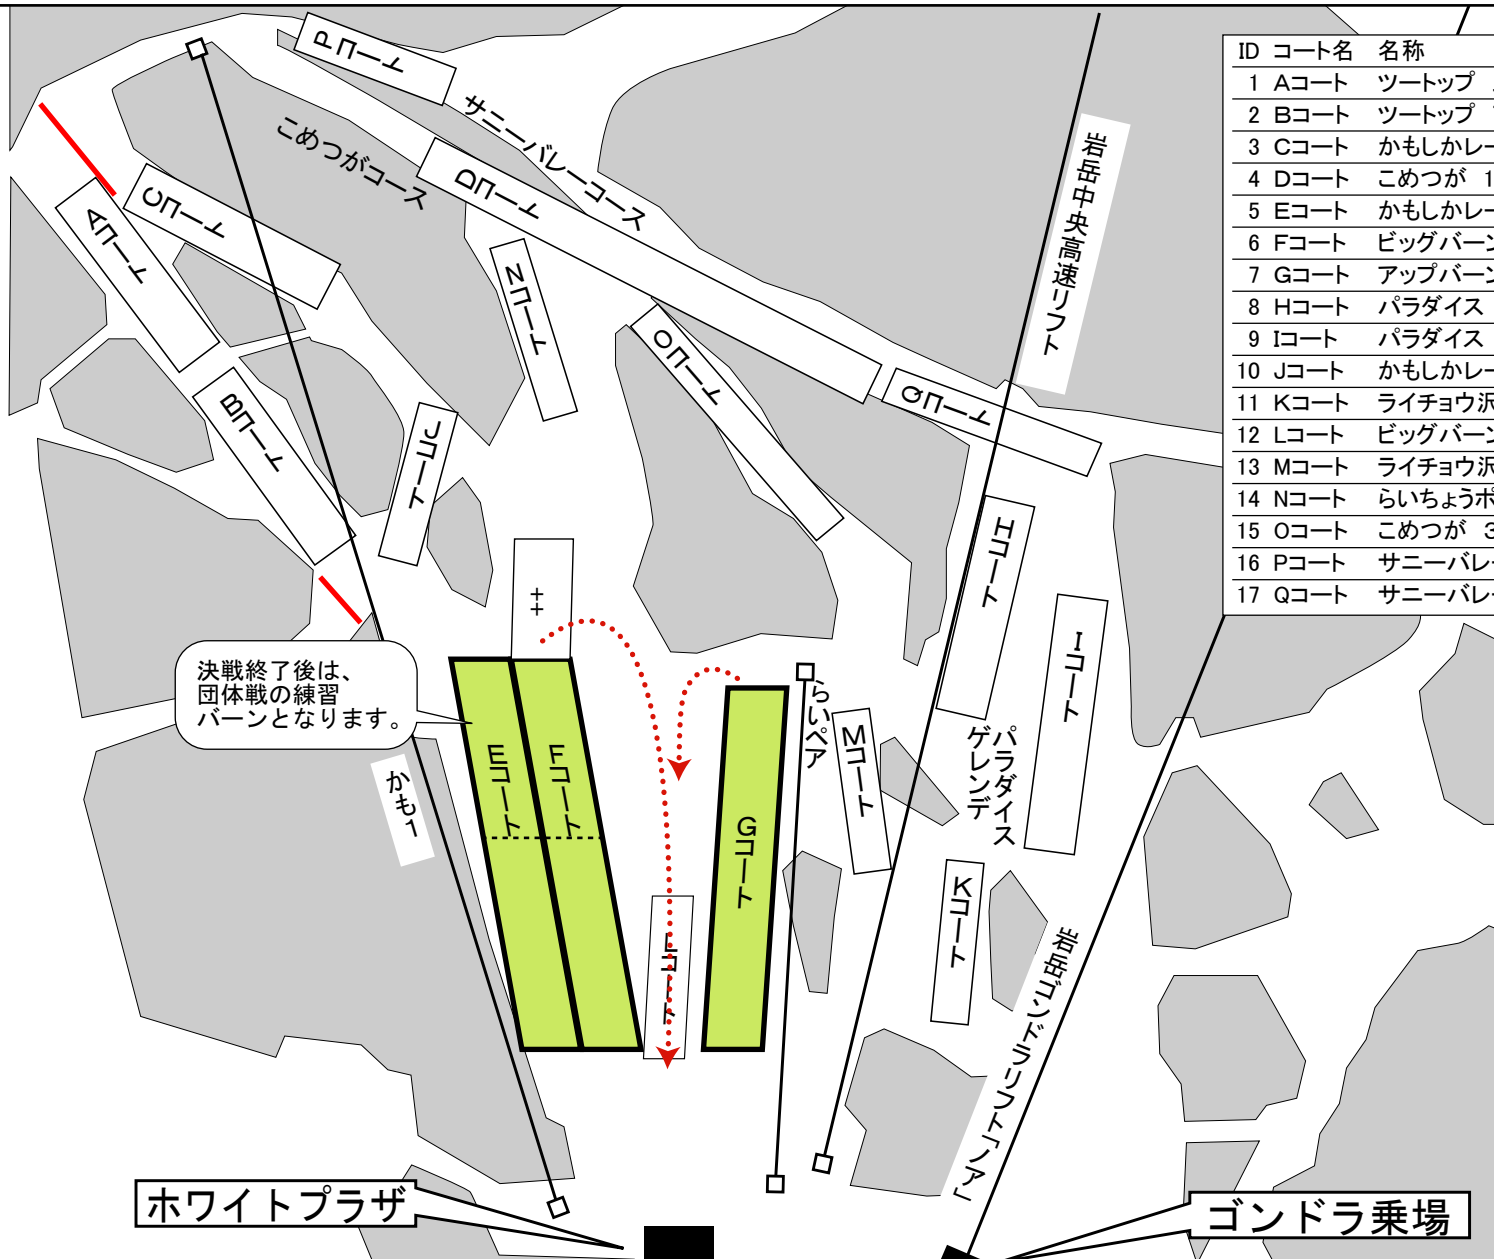

# 全国学生岩岳スキー大会 基礎スキーの部

## 3月1日 男女個人決戦

決戦終了後は、  
団体戦の練習  
バーンとなります。

ID	コート名	名称	移動可能リフト
1	Aコート	ツートップ 上部	かも1
2	Bコート	ツートップ 下部	かも1
3	Cコート	かもしかレーシング 上部	かも1
4	Dコート	こめつが 1-2枚目	かも1
5	Eコート	かもしかレーシング 下部	かも1、らいペア、中央高速
6	Fコート	ビッグバーン	かも1、らいペア、中央高速
7	Gコート	アップバーン	かも1、らいペア、中央高速
8	Hコート	パラダイス 上部(南側)	かも1、中央高速
9	Iコート	パラダイス 上部(北側)	かも1、中央高速
10	Jコート	かもしかレーシング 中部	かも1、中央高速
11	Kコート	ライチョウ沢(北側)	かも1、らいペア、中央高速
12	Lコート	ビッグバーン	かも1、らいペア、中央高速
13	Mコート	ライチョウ沢	かも1、らいペア、中央高速
14	Nコート	らいちょうポケット	かも1、中央高速
15	Oコート	こめつが 3枚目	かも1、中央高速
16	Pコート	サニーバレー 上部	かも1
17	Qコート	サニーバレー	かも1、中央高速

### 競技使用コート

9:00~

**男子決戦**  
**女子決戦**

男子2班、女子1班に分け合計3班で  
ローテーションします。

未定 アップバーン(トレーニング)

サポーター導線

3日目-個人決戦.ai