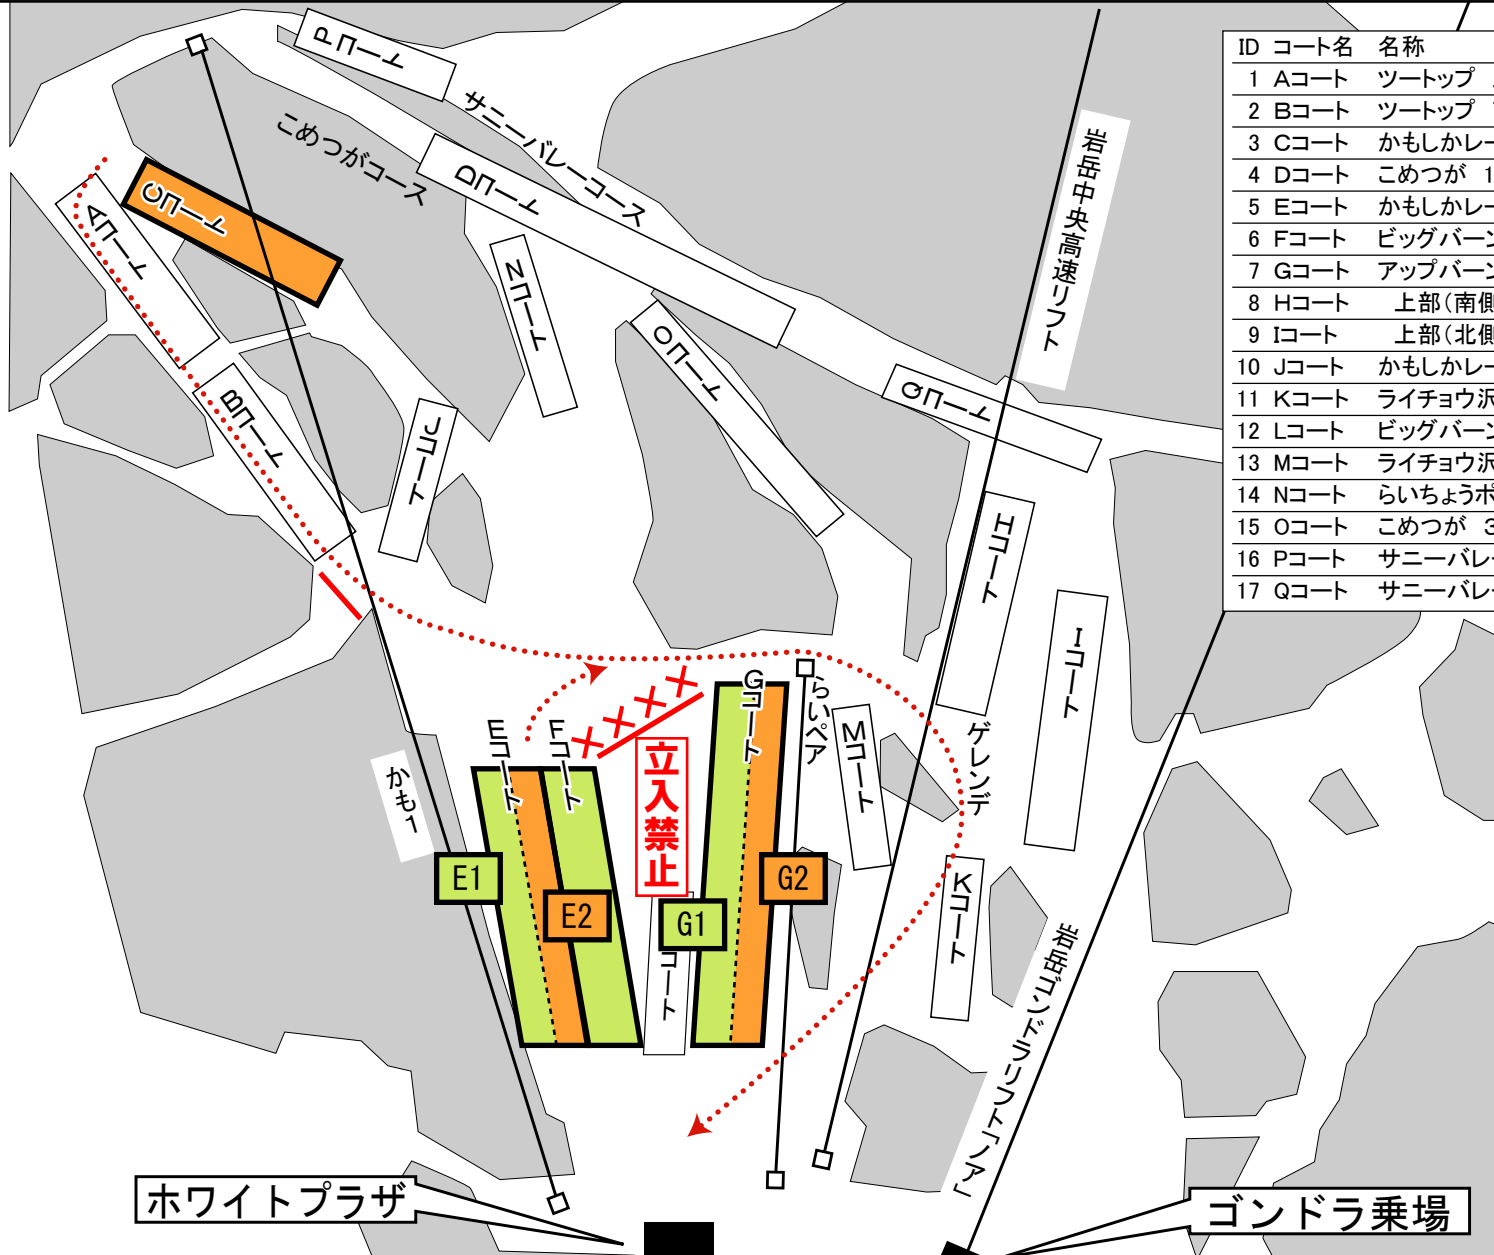

全国学生岩岳スキー大会 基礎スキーの部

2月27日 男女個人予選

ID	コート名	名称	移動可能リフト
1	Aコート	ツートップ 上部	かも1
2	Bコート	ツートップ 下部	かも1
3	Cコート	かもしかレーシング 上部	かも1
4	Dコート	こめつが 1-2枚目	かも1
5	Eコート	かもしかレーシング 下部	かも1、らいペア、、中央高速
6	Fコート	ビッグバーン	かも1、らいペア、、中央高速
7	Gコート	アップバーン	かも1、らいペア、、中央高速
8	Hコート	上部(南側)	かも1、、中央高速
9	Iコート	上部(北側)	かも1、、中央高速
10	Jコート	かもしかレーシング 中部	かも1、中央高速
11	Kコート	ライチョウ沢(北側)	かも1、らいペア、、中央高速
12	Lコート	ビッグバーン	かも1、らいペア、、中央高速
13	Mコート	ライチョウ沢	かも1、らいペア、、中央高速
14	Nコート	らいちょうポケット	かも1、中央高速
15	Oコート	こめつが 3枚目	かも1、中央高速
16	Pコート	サニーバレー 上部	かも1
17	Qコート	サニーバレー	かも1、中央高速

競技使用コート

- 女子予選A
男子予選A
- 女子予選B
男子予選B
- 未定
- サポーター導線

アップバーン(トレーニング)

1日目-個人予選.ai

Student Ski Competition IWATAKE