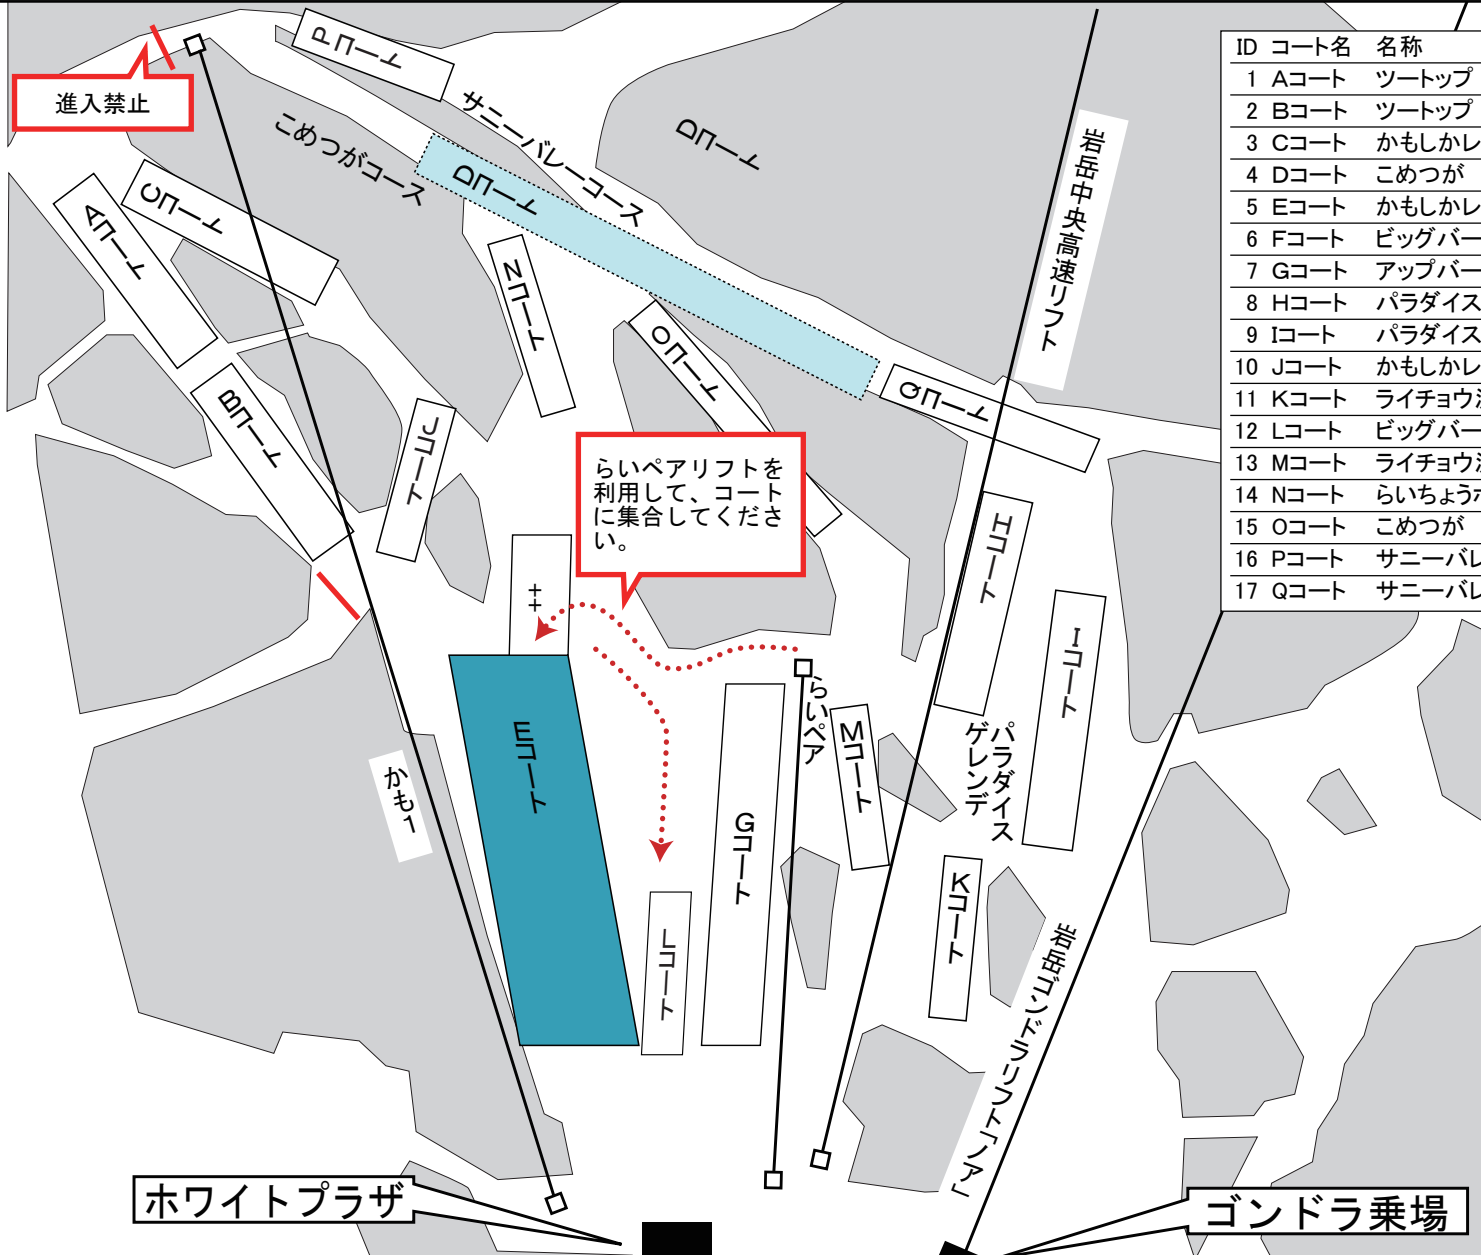

# 全国学生岩岳スキー大会 基礎スキーの部

## 3月8日 男女団体戦・Mix

ID	コート名	名称	移動可能リフト
1	Aコート	ツートップ 上部	かも1
2	Bコート	ツートップ 下部	かも1
3	Cコート	かもしかレーシング 上部	かも1
4	Dコート	こめつが 1-2枚目	かも1
5	Eコート	かもしかレーシング 下部	かも1、らいペア、中央高速
6	Fコート	ビッグバーン	かも1、らいペア、中央高速
7	Gコート	アップバーン	かも1、らいペア、中央高速
8	Hコート	パラダイス 上部(南側)	かも1、中央高速
9	Iコート	パラダイス 上部(北側)	かも1、中央高速
10	Jコート	かもしかレーシング 中部	かも1、中央高速
11	Kコート	ライチョウ沢(北側)	かも1、らいペア、中央高速
12	Lコート	ビッグバーン	かも1、らいペア、中央高速
13	Mコート	ライチョウ沢	かも1、らいペア、中央高速
14	Nコート	らいちょうポケット	かも1、中央高速
15	Oコート	こめつが 3枚目	かも1、中央高速
16	Pコート	サニーバレー 上部	かも1
17	Qコート	サニーバレー	かも1、中央高速

### 競技使用コート

- 9:00~ **団体戦・Mix**
- 未定 **アップバーン(トレーニング)**
- サポーター導線

5日目-団体.ai