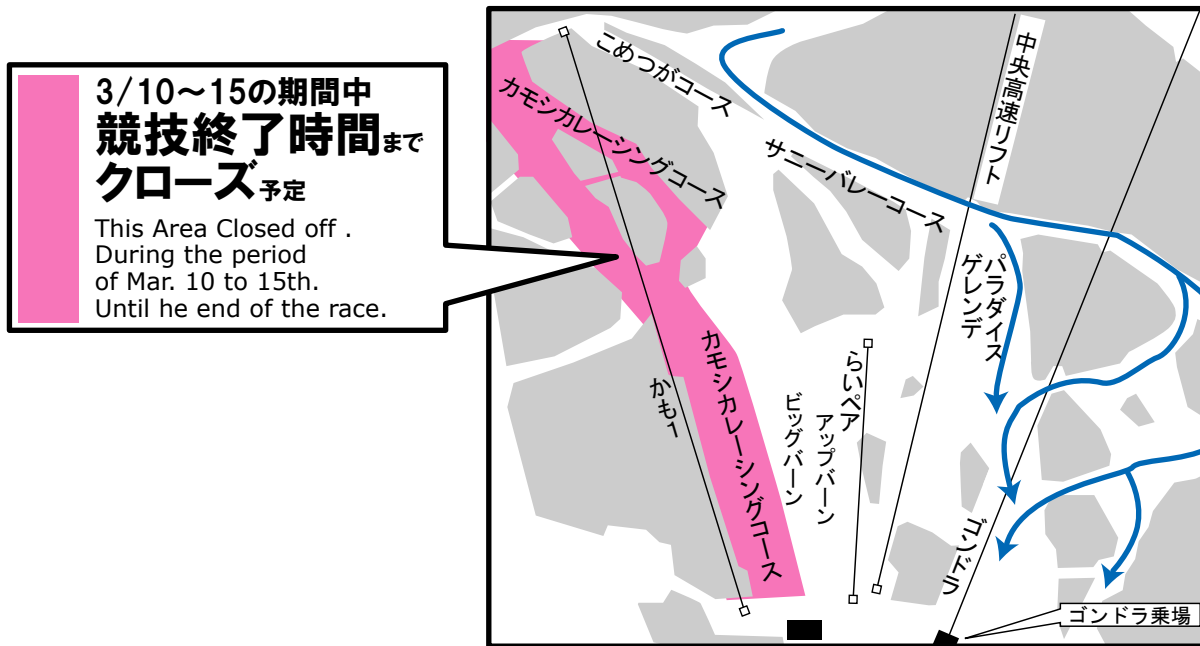

一般のお客様へ Attention

第52回全国学生岩岳スキー大会等開催のため、**一部コースが閉鎖**となりますので、ご協力をお願いいたします。

A part of the courses is used for the Ski Games during the following dates. Thank you.

Skiing games | Hakuba Iwatake

スキー場全体の
一部分(山麓エリア)での
開催です

一般のお客様の
山頂からの下山ルート
は確保されています。