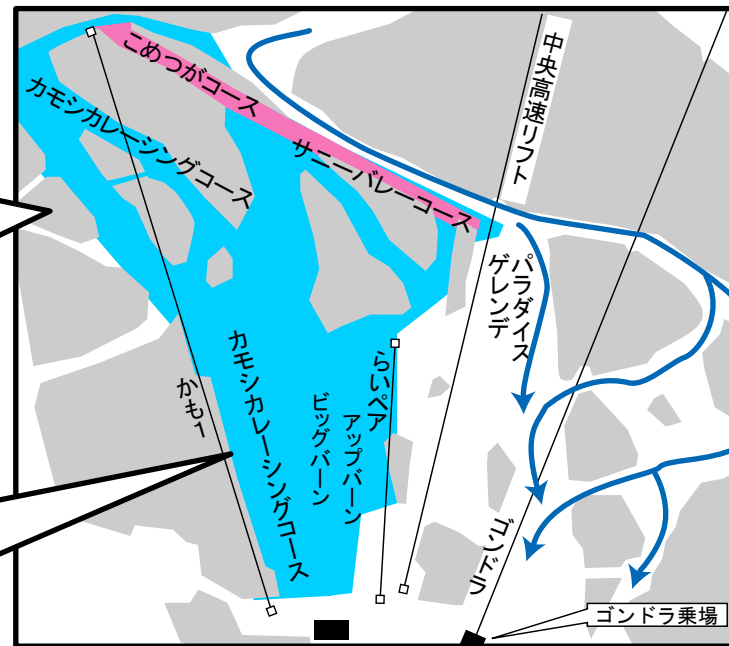

# 一般のお客様へ Attention

Skiing games | Hakuba Iwatake

第51回全国学生岩岳スキー大会開催のため、  
一部コースが閉鎖となりますので、ご協力お  
願いたします。

スキー場全体の  
一部分(山麓エリア)での  
開催です

A part of the courses is used for the Ski Games  
during the following dates. Thank you.

2/26~3/3の期間中  
練習終了時間まで  
クローズ予定  
This Area Closed off .  
During the period  
of 26th Feb. to 3rd Mar.  
Until he end of the race.

3/4~8の期間中  
競技終了時間まで  
クローズ予定  
This Area Closed off .  
During the period  
of 4th Mar. to 8th.  
Until he end of the race.

2/26~3/3は一般開放  
Open: 26th Feb. to 3rd Mar.

一般のお客様の  
山頂からの下山ルート  
は確保されています。