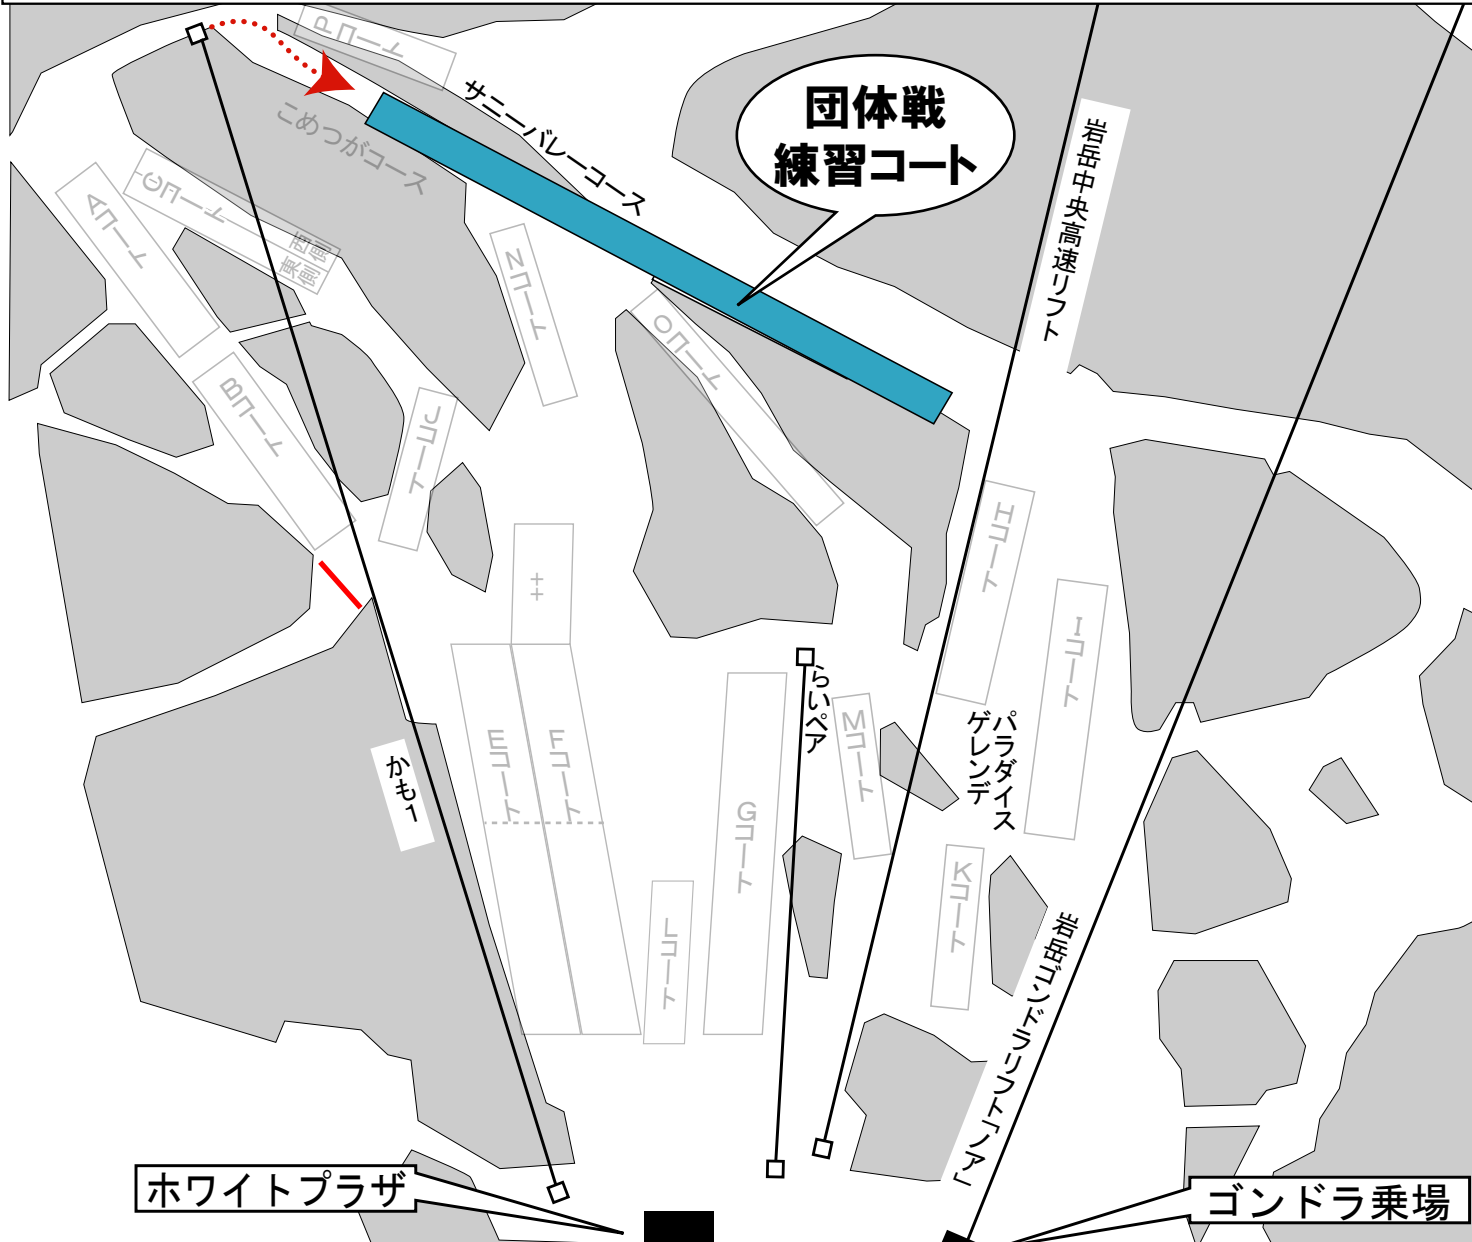

全国学生岩岳スキー大会
基礎スキーの部

団体戦練習コート

【日付】

2/27(火)~3/3(日)

【練習時間】

9時00分~
14時00分
最終スタート

【リフト運行時間】

・かも1
8:00~16:20