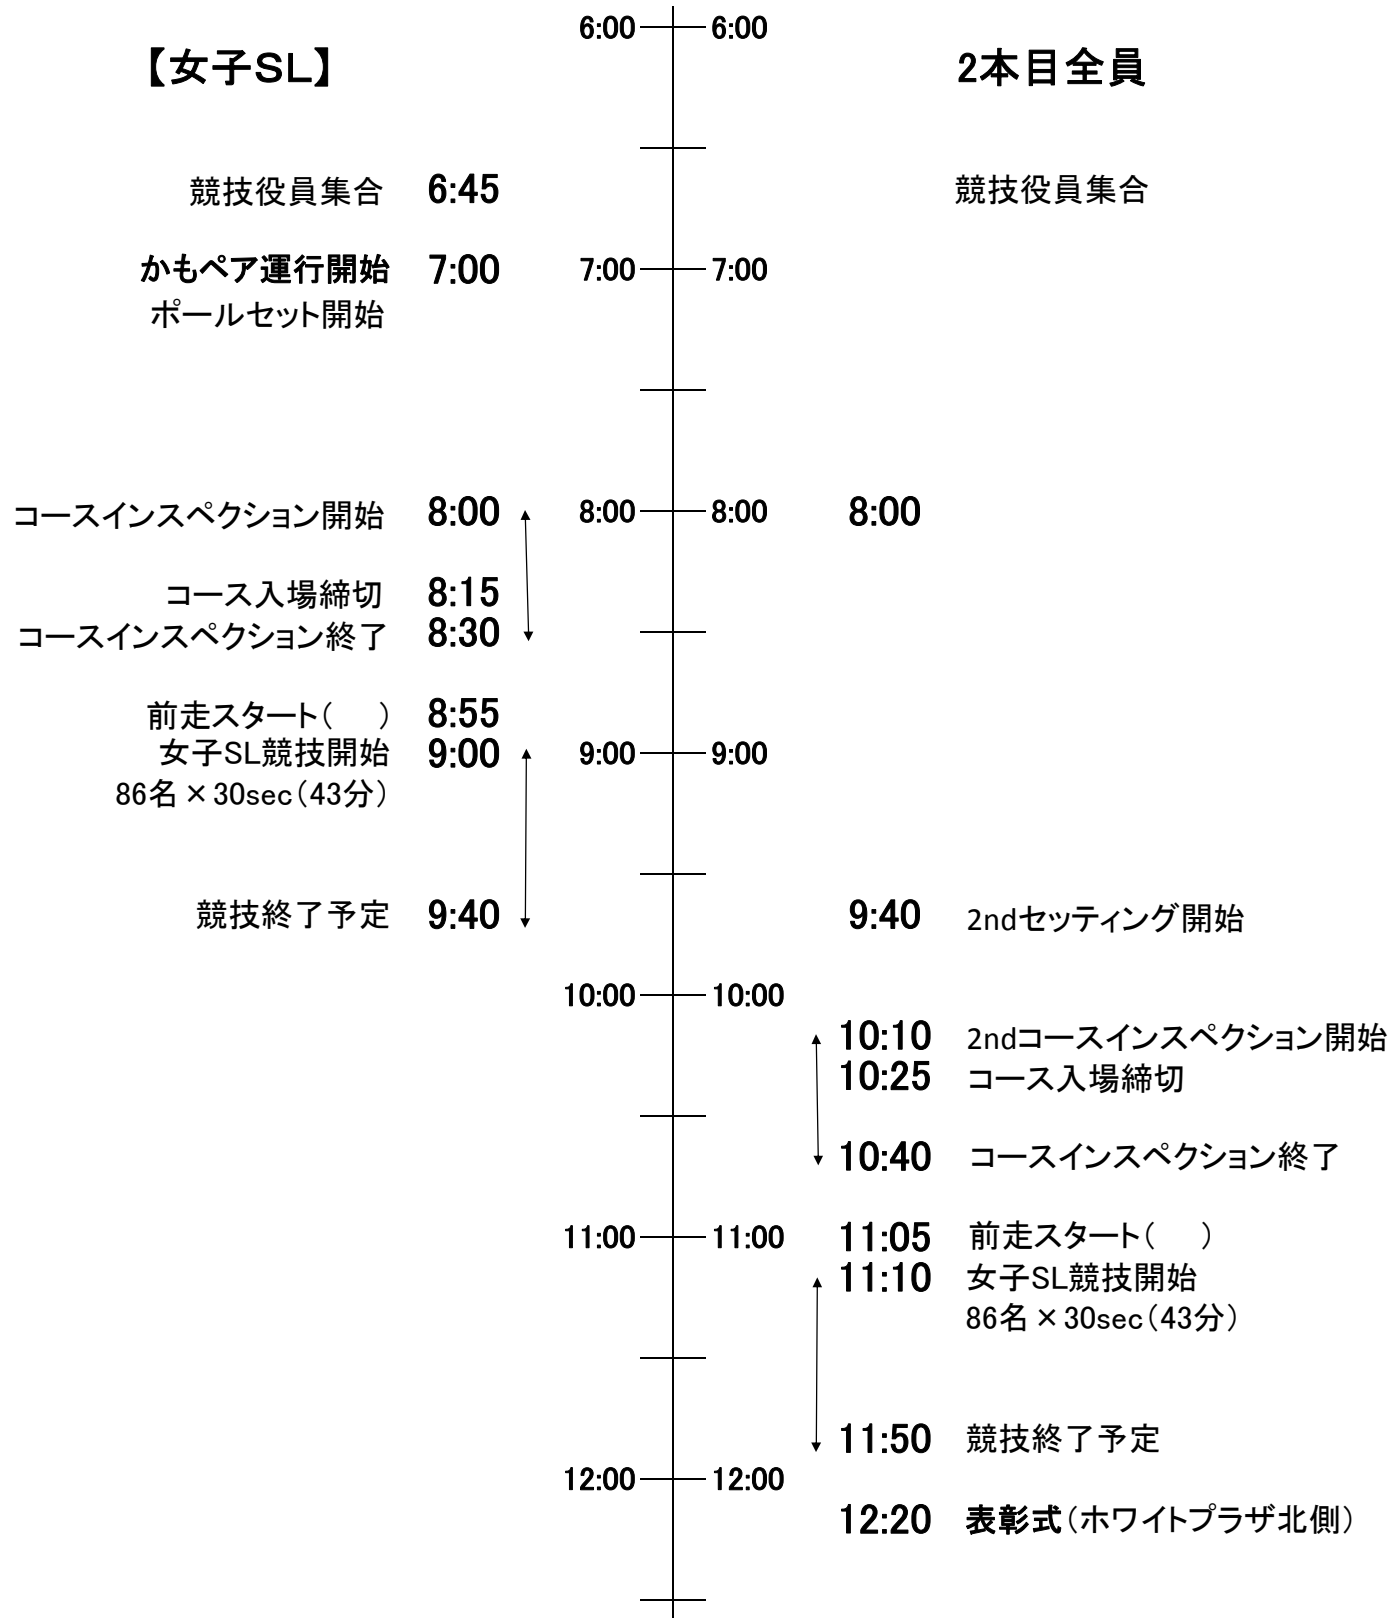

【 2021/3/12】

3/12 女子SL タイムスケジュール変更

15:00 — 15:00

16:00 — 16:00